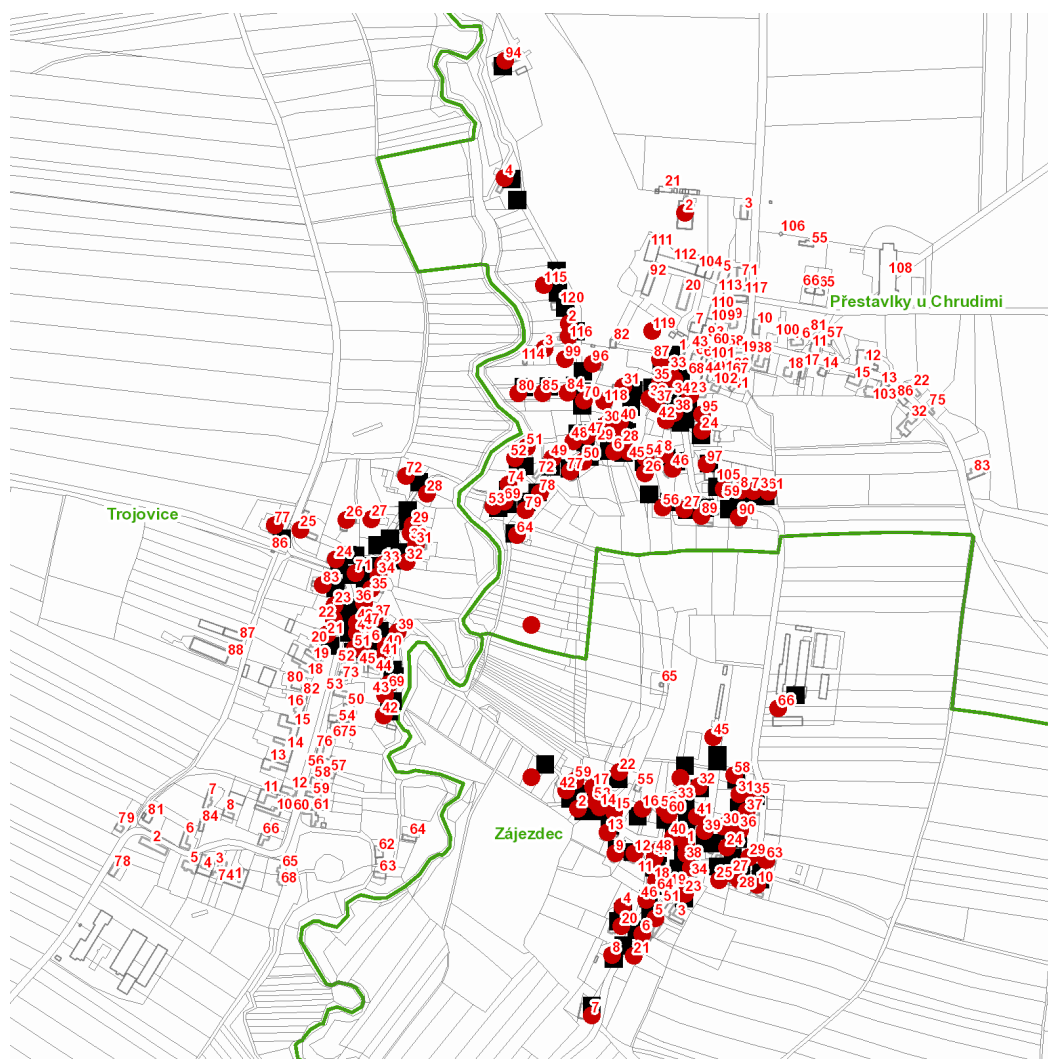

kat. území **Zájezdec** (kód **790419**): parcelní č. 57, 388

kat. území **Broumov** (kód **612766**): parcelní č. 446/1

UPOZORNĚNÍ

Dotčené zařízení distribuční soustavy je nutné i v době odstávky považovat za zařízení pod napětím, a proto vás žádáme o dodržení všech zásad bezpečnosti a provedení opatření potřebných k zamezení případných škod na zdraví a majetku. | Provozovatelé výroben elektřiny jsou povinni zajistit přerušení dodávky elektřiny z výroby do vypnutého úseku distribuční soustavy.

dne 9. 6. 2021 od 7:30 do 11:30 hodin**Orientační mapový podklad odstávkou dotčených lokalit****VYSVĚTLIVKY**

- – adresy dotčené odstávkou elektřiny
- – místa připojení k elektrické síti dotčená odstávkou